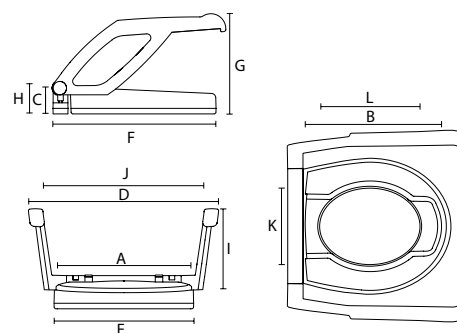

## AQUATEC 90000

- ... Saatavilla käsituilla ja ilman, kolmea eri korkeutta istuinkorkeudet: 2 cm, 6 cm tai 10 cm
- ... Helppo ja nopea asentaa ilman työkaluja
- ... Ergonomiset taivutvat käsituet antavat lisätukea istuuduttaessa tai noustaessa
- ... Täysin uusi käsitukien muotoilu: tuet voidaan kääntää myös seinäänkiinnitettävissä wc-istuimissa
- ... Tarvittaessa voidaan käyttää vain yhtä käsitukea
- ... Vakaa asennus - turvallinen istua
- ... Kansi ja istuin voidaan irroittaa pohjalaatasta ilman työkaluja - klipsisysteemillä
- ... Klipsisysteemi on kiinteä osa wc-korottajaa, joten se ei katoa
- ... Istuin voidaan asettaa etunojaan asentoon valinnaisella lisävarusteella
- ... Sileät pinnat on helppo pitää puhtaana
- ... Ruostumaton - osat muovista (myös käsituet)
- ... Poikkeuksellisen korkea käyttöpaino: 150 kg
- ... Kevyt

Tuotenumerot	AQUATEC 90000 KÄSITUILLA	AQUATEC 90000 ILMAN KÄSITUKIA
WC-korottaja, istuinkorkeus 10 cm	8.31.101	8.31.001
WC-korottaja, istuinkorkeus 6 cm	8.31.111	8.31.011
WC-korottaja, istuinkorkeus 2 cm	8.31.121	8.31.021
Mitat		
Istuinleveys (A)	365 mm	365 mm
Istuinpituus (B)	390 mm	390 mm
Istuinkorkeus (C)	20 / 60 / 100 mm	20 / 60 / 100 mm
Kokonaisleveys käsituilla (D)	540 mm	-
Kokonaisleveys ilman käsitukia (E)	-	380 mm
Kokonaispituus (F)	475 mm	475 mm
Kokonaiskorkeus käsituilla (G)	210 / 250 / 290 mm	-
Kokonaiskorkeus ilman käsitukia (H)	-	30 / 70 / 110 mm
Istuimen ja käsitukien välinen korkeus (I)	190 mm	-
Käsitukien välinen leveys (J)	470 mm	-
Aukon leveys (K)	205 mm	205 mm
Aukon pituus (L)	275 mm	275 mm
Muuta		
Paino (istuinkorkeus 2 / 6 / 10 cm)	3,6 / 4,0 / 4,4 kg	2,4 / 2,6 / 2,8 kg
Maksimi käyttöpaino	150 kg	150 kg
Väri	valkoinen	valkoinen