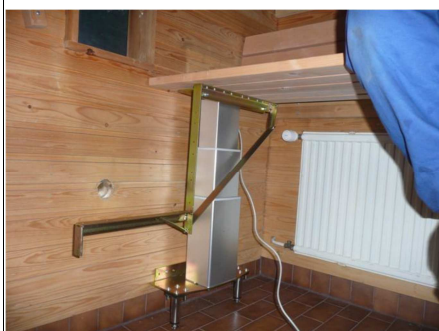

Heatup laudenostin toimii kahdella karamoottorilla 24 v jännitteellä.
Nostokorkeus 40 cm. Nostokuorma 300 kg. Lähtökorkeus 57 cm.