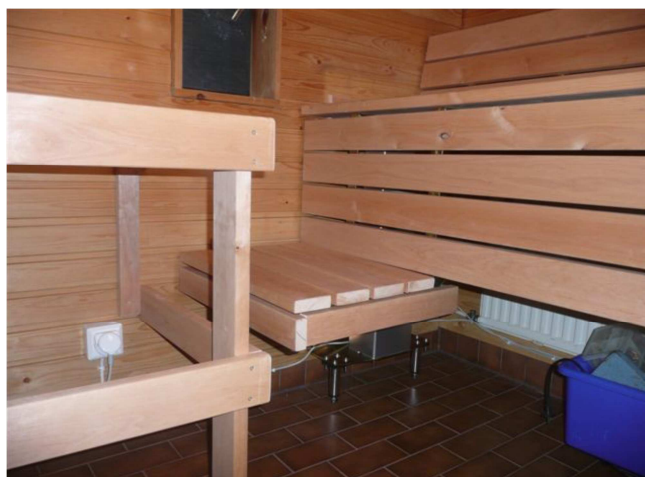

INVAPALVELU OY

0400-686 801

invapalvelu@pp.inet.fi

www.invapalvelu.fi

HEATUP laudenostin

Heatup laudenostin mahdollistaa pyörätuoliasiakkaan saunomisen ns. normaalissa laudekorkeudessa.

Edellytyksenä, että hän pystyy siirtymään omatoimisesti tai avustettuna pyörätuolista matalalla olevalle lauteelle.

Laudenostin ala-asennossa

Laudenostin yläasennossa

Heatup laudenostin toimii kahdella karamoottorilla 24 v jännitteellä.
Nostokorkeus 40 cm. Nostokuorma 300 kg. Lähtökorkeus 57 cm.

Myynti

INVAPALVELU OY

Inva-asiantuntija