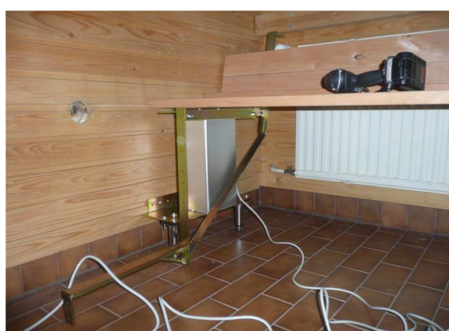

INVAPALVELU OY

0400-686 801

invapalvelu@pp.inet.fi

www.invapalvelu.fi

HEATUP laudenostin

Heatup laudenostin mahdollistaa pyörätuoliasiakkaan saunomisen ns. normaalissa laudekorkeudessa.

Edellytyksenä, että hän pystyy siirtymään omatoimisesti tai avustettuna pyörätuolista matalalla olevalle lauteelle.

Laudenostin ala-asennossa

Laudenostin yläasennossa

Heatup laudenostin toimii kahdella karamoottorilla 24 v jännitteellä.
Nostokorkeus 40 cm. Nostokuorma 300 kg. Lähtökorkeus 57 cm.

Myynti

INVAPALVELU OY

Inva-asiantuntija