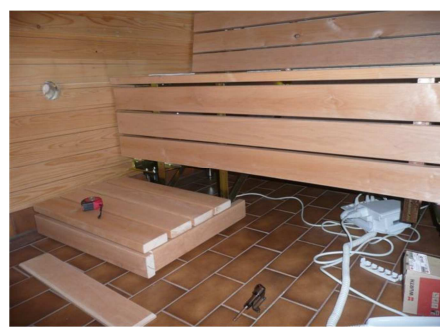

INVAPALVELU OY

0400-686 801

invapalvelu@pp.inet.fi

www.invapalvelu.fi

HEATUP laudenostin

Heatup laudenostin mahdollistaa pyörätuoliasiakkaan saunomisen ns. normaalissa laudekorkeudessa.

Edellytyksenä, että hän pystyy siirtymään omatoimisesti tai avustettuna pyörätuolista matalalla olevalle lauteelle.

Laudenostin ala-asennossa

Laudenostin yläasennossa

Heatup laudenostin toimii kahdella karamoottorilla 24 v jännitteellä.
Nostokorkeus 40 cm. Nostokuorma 300 kg. Lähtökorkeus 57 cm.

Myynti

INVAPALVELU OY

Inva-asiantuntija